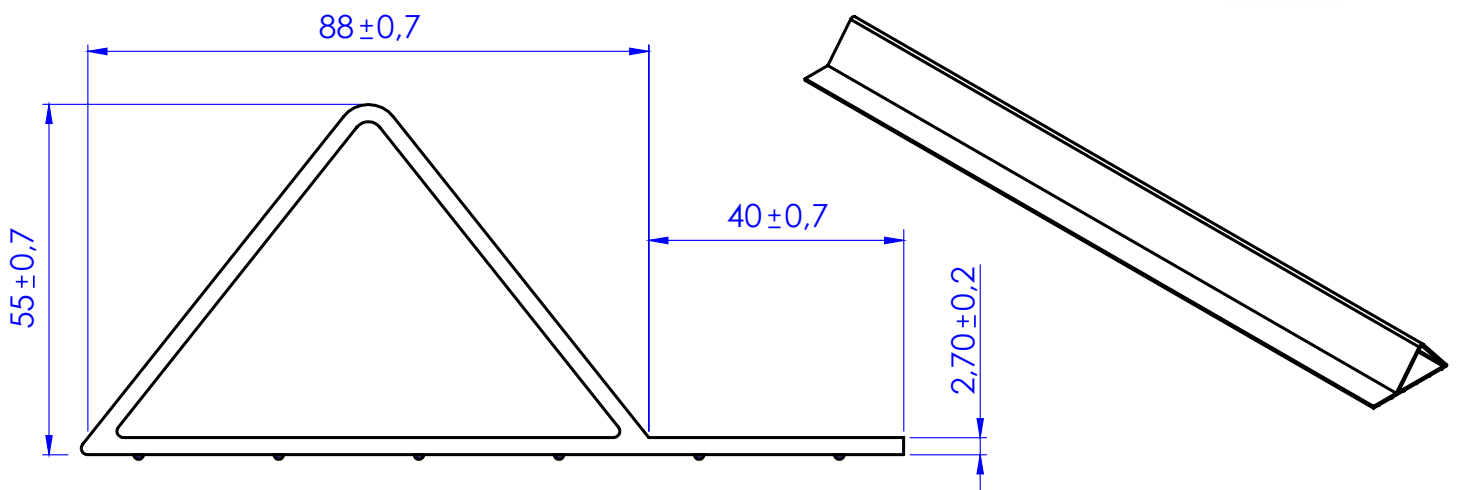

peel

PLASTICS

CUÑAS - E2 2018

PVC 2+PU

0,95kg/m.